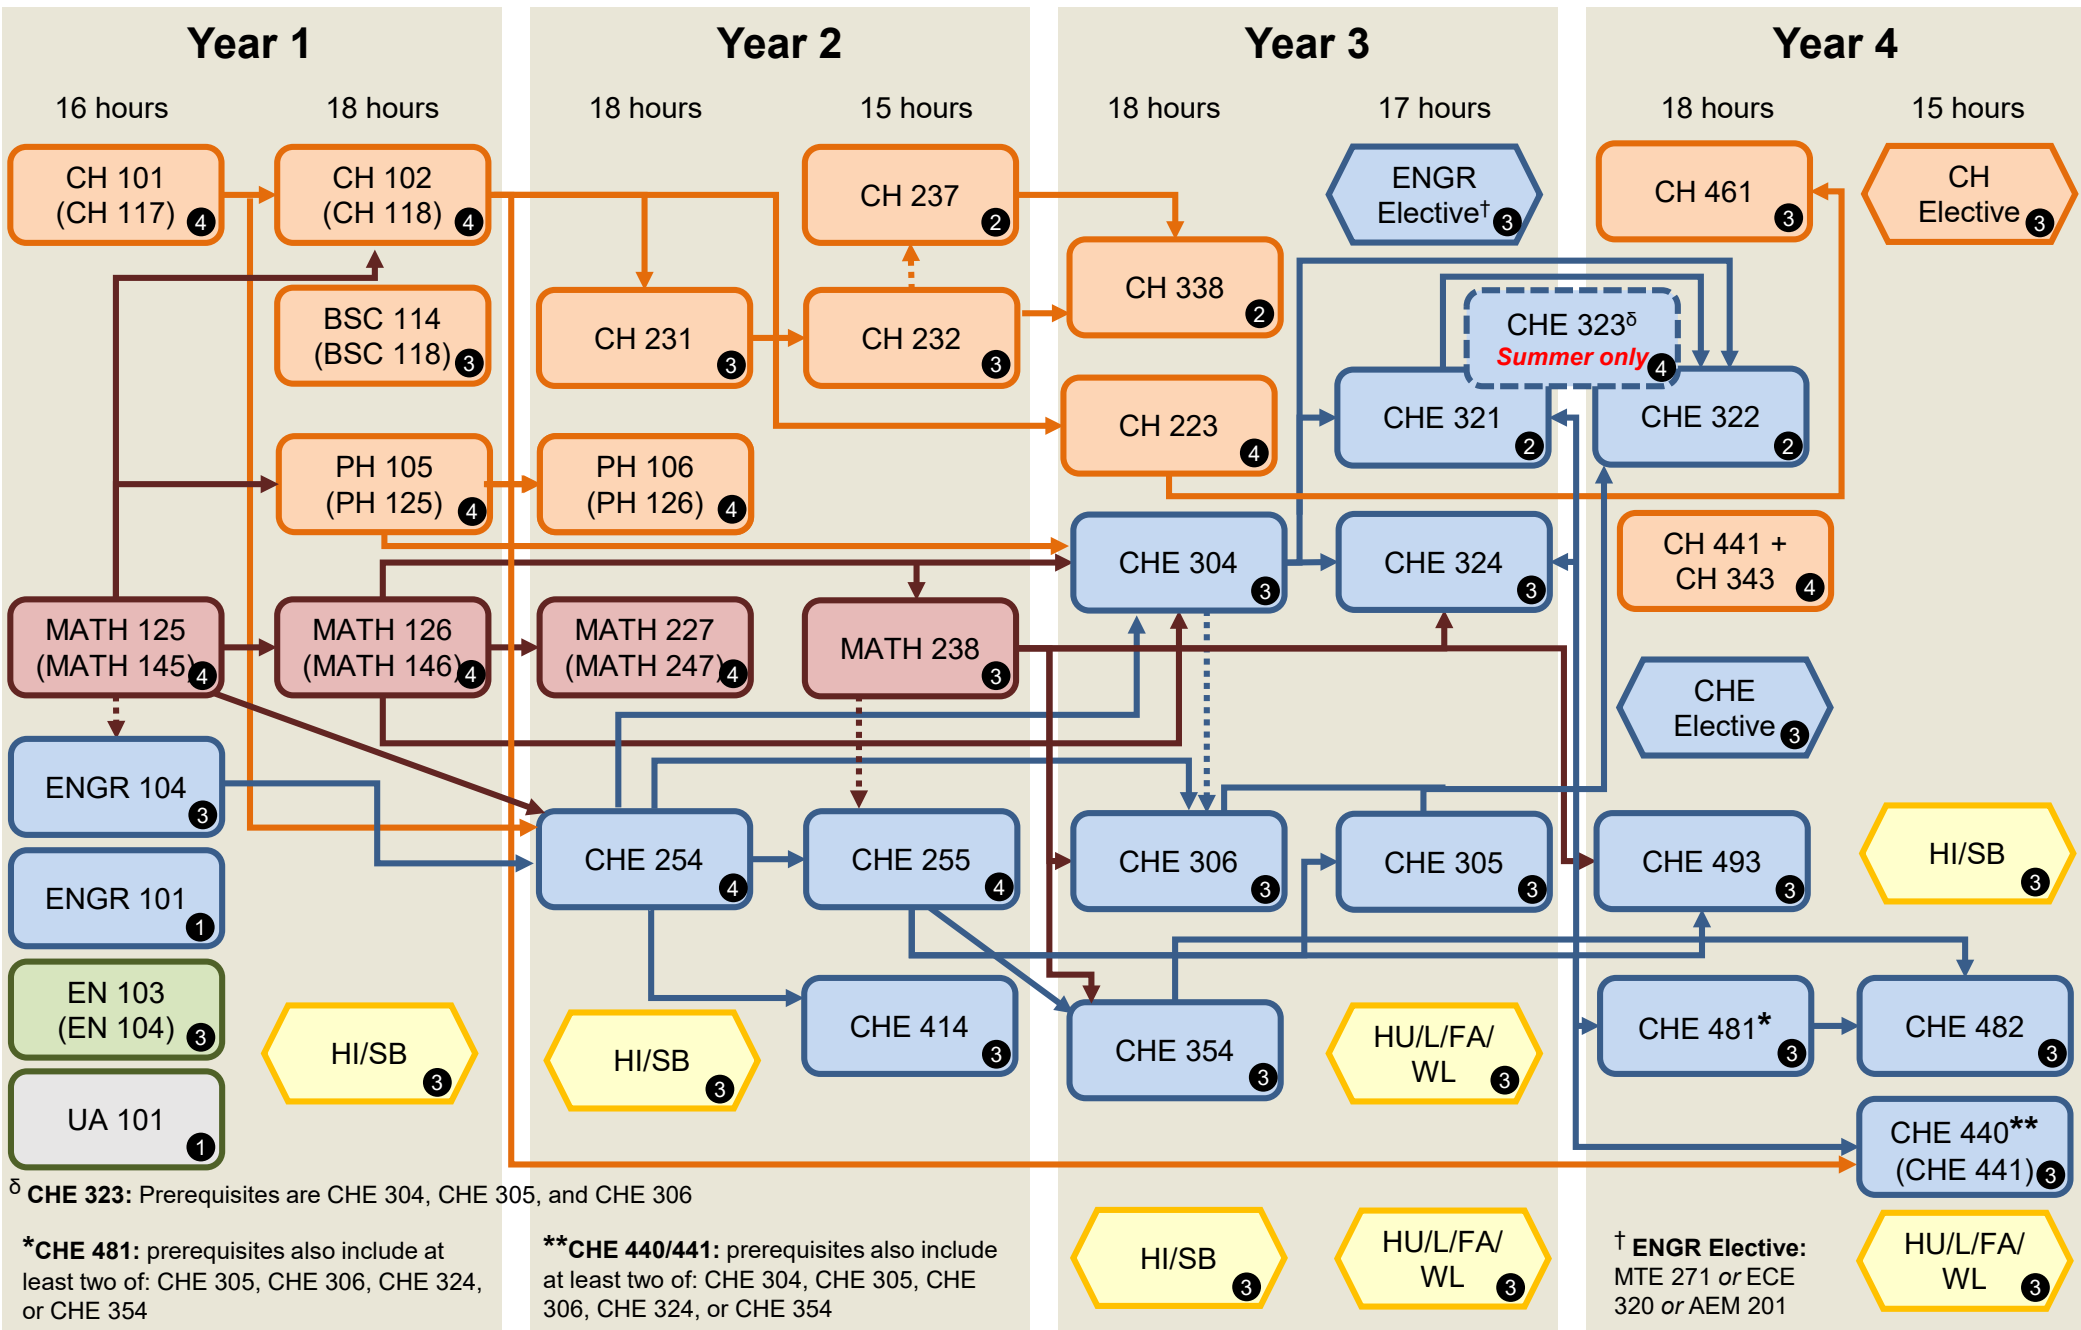

Dual B.S. CHE/CH Major

^o CHE 323: Prerequisites are CHE 304, CHE 305, and CHE 306

*CHE 481: prerequisites also include at least two of: CHE 305, CHE 306, CHE 324, or CHE 354

**CHE 440/441: prerequisites also include at least two of: CHE 304, CHE 305, CHE 306, CHE 324, or CHE 354

† ENGR Elective: MTE 271 or ECE 320 or AEM 201

Total: 135 hours

This is an **unofficial** flowchart to help with schedule planning.
 The UA Academic Catalog contains the official academic information: <https://catalog.ua.edu>