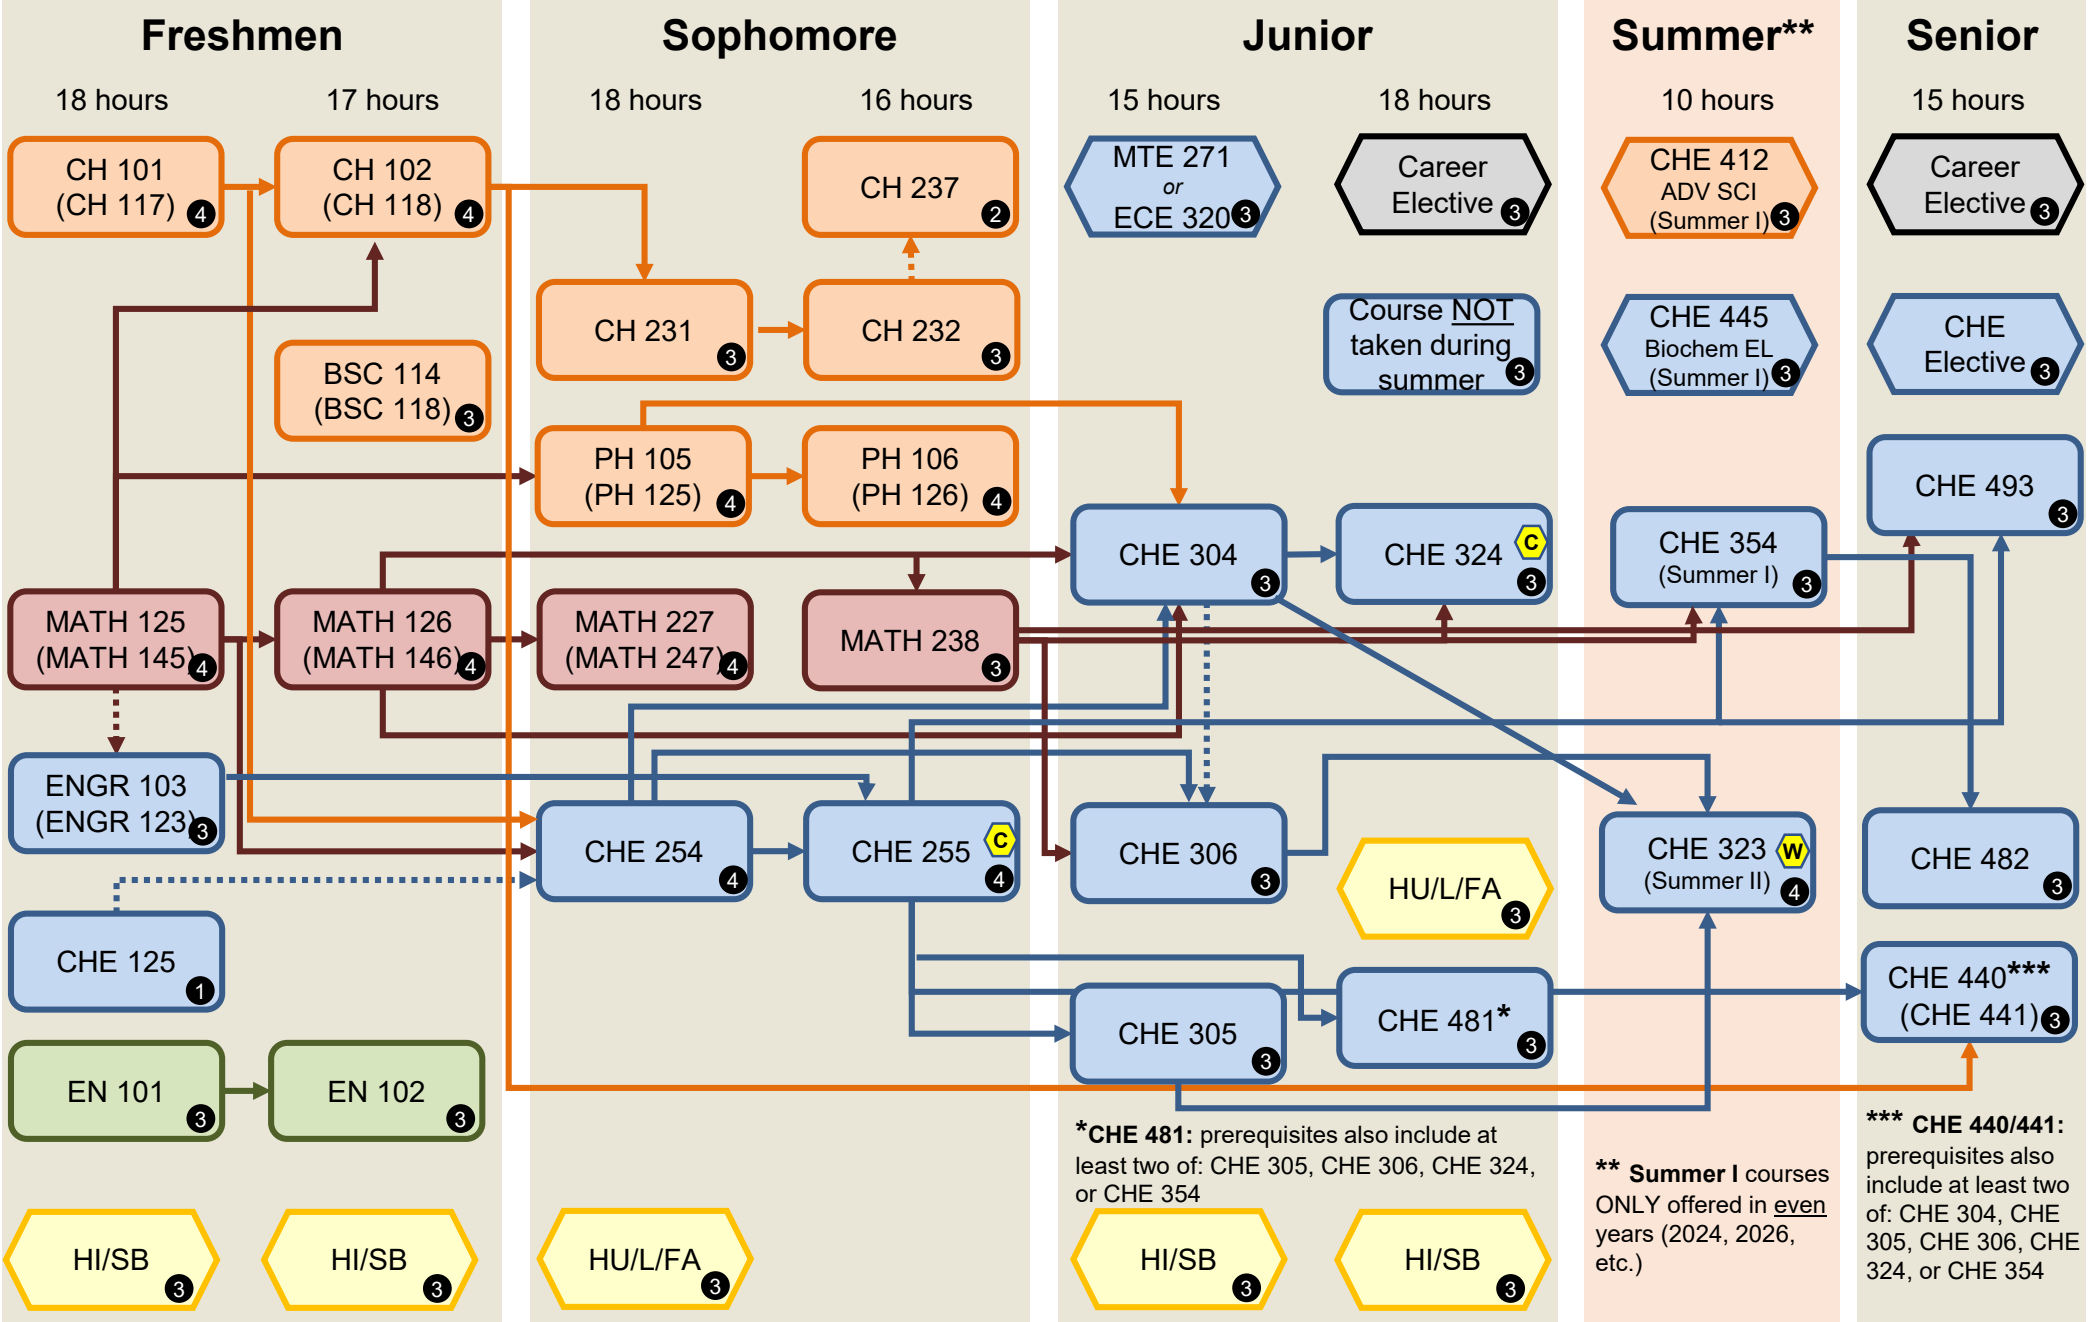

B.S. CHE Degree (International)

Required Course
Elective
→ Prerequisite
- - - - - Corequisite
C Computing Requirement
W Writing Requirement
of credit hours

*CHE 481: prerequisites also include at least two of: CHE 305, CHE 306, CHE 324, or CHE 354

** Summer I courses ONLY offered in even years (2024, 2026, etc.)

*** CHE 440/441: prerequisites also include at least two of: CHE 304, CHE 305, CHE 306, CHE 324, or CHE 354